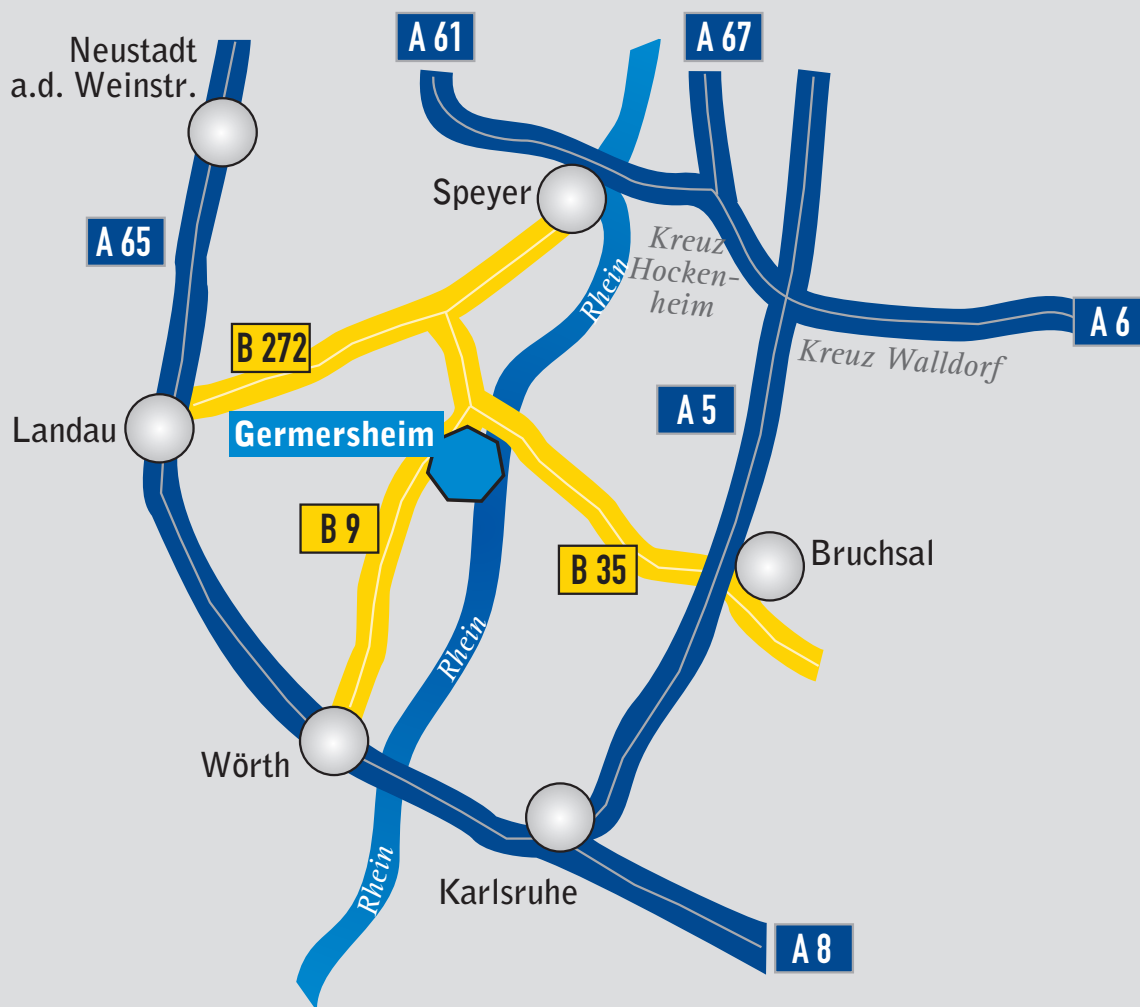

Ruderverein Rhenania Germersheim
 Tel. 0 72 74-25 22 • www.rudern-germersheim.de

In Germersheim

Ihr Weg zu uns:

Aus Norden Richtung Speyer / Ludwigshafen / Mannheim kommend:

- Bundesstraße 9 (B9) > Abfahrt GER-Nord / Daimler-Chrysler
- Der B35 folgend bis Ausfahrt GER-Nord / Industriegebiet, hier abfahren
- Im 1. Kreisel zweite Ausfahrt raus, im 2. Kreisel letzte Ausfahrt nehmen
- Am Ende der Straße (Münchener Straße) rechts und etwa 500m geradeaus dem Straßenverlauf folgen
- Die zweite Straße links einbiegen (Pionierweg > s. auch Schild Gaststätte "Rhenania") und dem Straßenverlauf folgen
- Unser Verein befindet sich nach ca. 250m auf der rechten Seite

Aus Süden Richtung Karlsruhe / Stuttgart kommend:

- Bundesstraße 9 (B9) > Abfahrt GER-Nord / Daimler-Chrysler
- Der B35 folgend bis Ausfahrt GER-Nord / Industriegebiet, hier abfahren
- Im 1. Kreisel zweite Ausfahrt raus, im 2. Kreisel letzte Ausfahrt nehmen
- Am Ende der Straße (Münchener Straße) rechts und etwa 500m geradeaus dem Straßenverlauf folgen
- Die zweite Straße links einbiegen (Pionierweg > s. auch Schild Gaststätte "Rhenania") und dem Straßenverlauf folgen
- Unser Verein befindet sich nach ca. 250m auf der rechten Seite

Aus Richtung Bruchsal kommend:

- Der B35 folgend bis Ausfahrt GER-Nord / Industriegebiet, abfahren
- Am Ende des Zubringers links abbiegen Richtung Kreisel
- Im 1. Kreisel zweite Ausfahrt raus, im 2. Kreisel letzte Ausfahrt nehmen
- Am Ende der Straße (Münchener Straße) rechts und etwa 500m geradeaus dem Straßenverlauf folgen
- Die zweite Straße links einbiegen (Pionierweg > s. auch Schild Gaststätte "Rhenania") und dem Straßenverlauf folgen
- Unser Verein befindet sich nach ca. 250m auf der rechten Seite